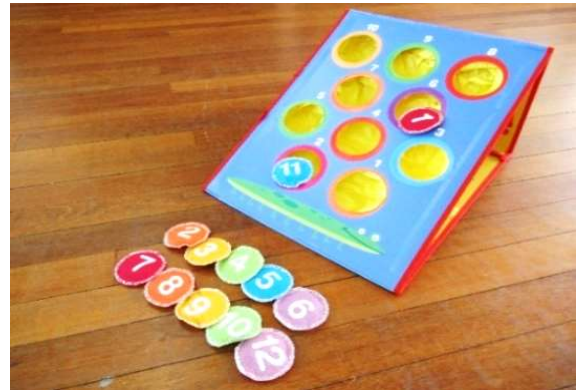

A19 フライングディスク  
(プラスチック・布製リト)

掛川市社会福祉協議会 0537-22-1294 まずは電話でご予約を！

A20 スカイクロス

A21 サッカーゲーム

直径20cm、14cm、10  
cm 3個セット

A22 鈴入りスポンジボール

A23 ボードお手玉入れ

A24 カラーお手玉 (サークルレーナー)