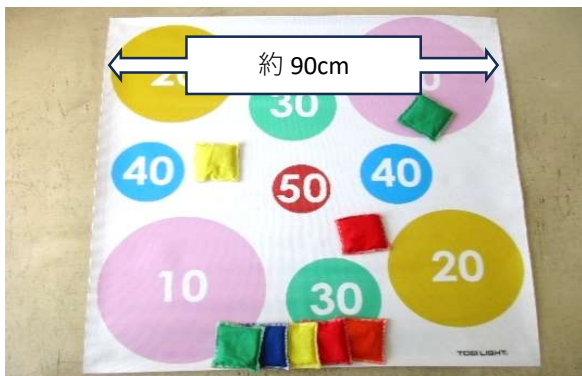

掛川市社会福祉協議会 0537-22-1294 まずは電話でご予約を！

A12 輪投げ

A13 フリースタイル輪投げ

A14 レクボッチャ

A15 的当て遊び

A16 ターゲットプレイシート

A17 ころころダーツ

A18 マグダーツ