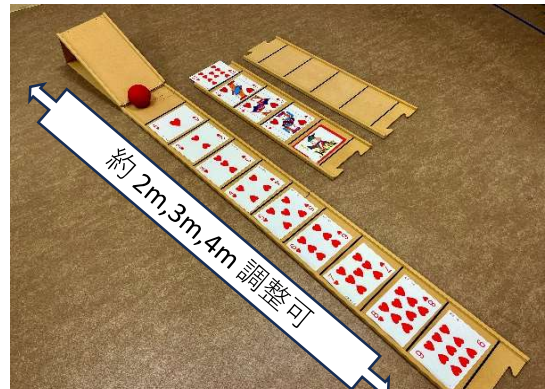

A25 お手玉

A26 ソフトカーリング

A27 ゲームレール

掛川市社会福祉協議会 0537-22-1294 まずは電話でご予約を！

A30 低床型玉入れ

A31 玉入れかご (紅白2個セット)

A32 紅白玉

A33 カラー玉