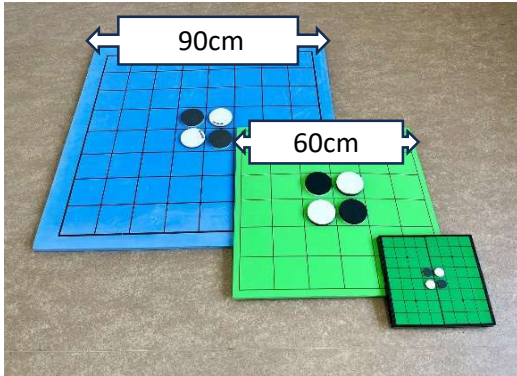

A71 影絵カルタ

A72 遠州大東方言かるた

A73 遠州方言ふるさとすごろく

A74 ジャンボすごろく (サイコロつき)

掛川市社会福祉協議会 0537-22-1294 まずは電話でご予約を！

A75 ソフト大型サイコロ

A80 カロム

A81 オセロ (大)