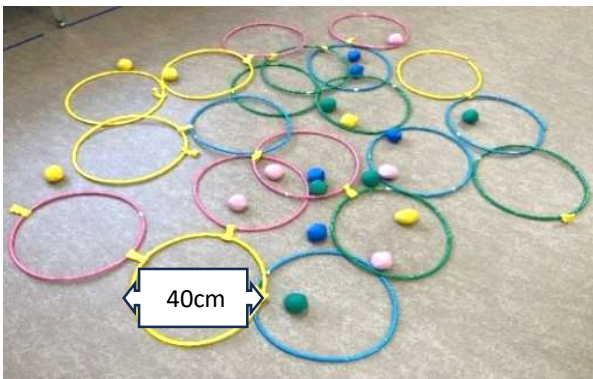

A24 カラーお手玉 (サークルレーナー)