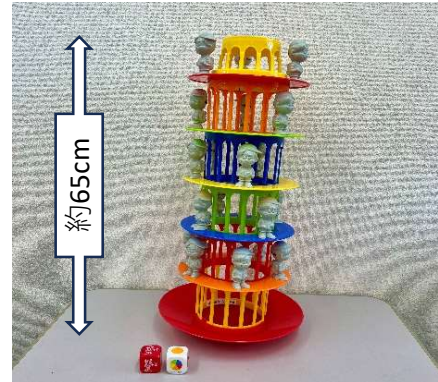

約85cm

A50 だるまおとしゲーム

約65cm

A51 ジャンボぐらぐらゲーム

A52 黒ひげ危機一発

45x15x15cmのブロック  
18本とサイコロ

A53 大型バランスゲーム

約90cm