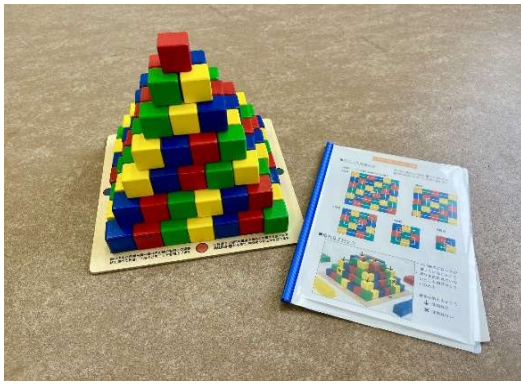

A56 しりとりブロックくずし