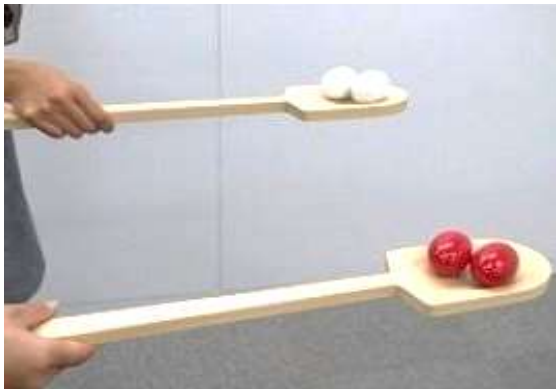

A34 紅白スプーンゲーム