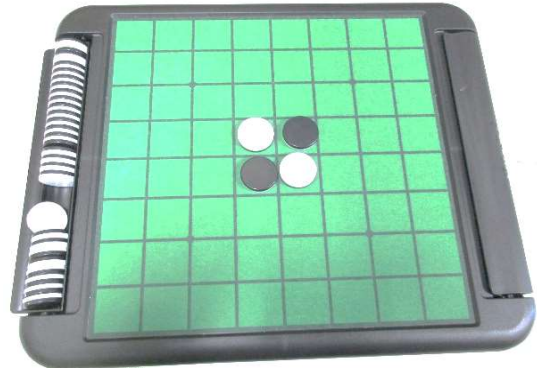

A71 影絵カルタ

A72 遠州大東方言かるた

A73 遠州方言ふるさとすごろく

A74 ジャンボすごろく (サイコロつき)

掛川市社会福祉協議会 0537-22-1294 まずは電話でご予約を！

A75 ソフト大型サイコロ

A80 カロム

A81 オセロ (大)