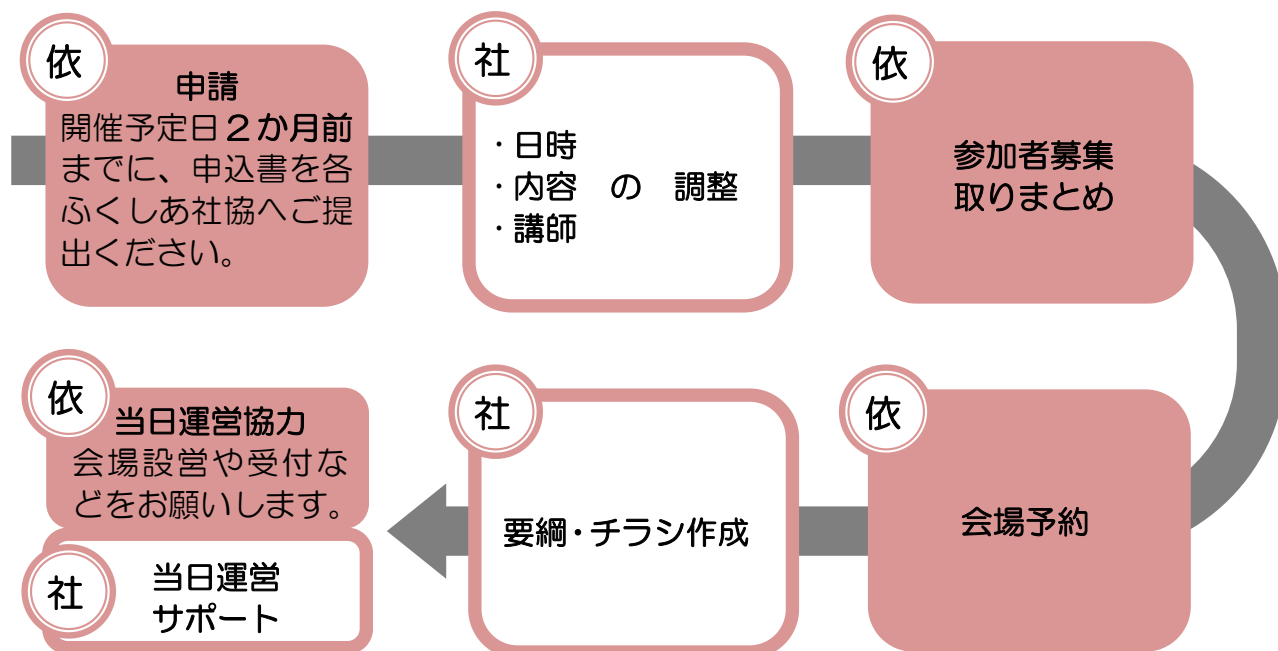

ご利用ガイド

■利用できる日時

平成29年7月～平成30年1月末（年末年始を除く）
ご希望の時間で調整させていただきます。

■開催場所

地域生涯学習センター、防災センター、公会堂など住民が参加しやすい場所
申込みされたグループで手配をお願いします。

■内容

メニューからお選びください。

■利用いただける方

地域住民（※役員、福祉委員など限定した研修会は不可）

■申込みから実施まで（依…地区社協・福祉委員会 社…社会福祉協議会）

■その他

- ・ 業務の都合により、ご希望の日時に実施できない場合もございます。
- ・ 講師派遣料は市社協が負担します。材料費が伴う場合は依頼者負担となります。
- ・ 市社協の予算の範囲内で、可能な限り対応させていただきます。

■申込み・問合せ先

東部ふくしあ社協	TEL 23-4720	FAX 28-9424
中部ふくしあ社協	TEL 28-8546	FAX 28-8547
西部ふくしあ社協	TEL 29-6192	FAX 29-6193
南部大東ふくしあ社協	TEL 72-1135	FAX 72-6677
南部大須賀ふくしあ社協	TEL 48-5531	FAX 48-1013